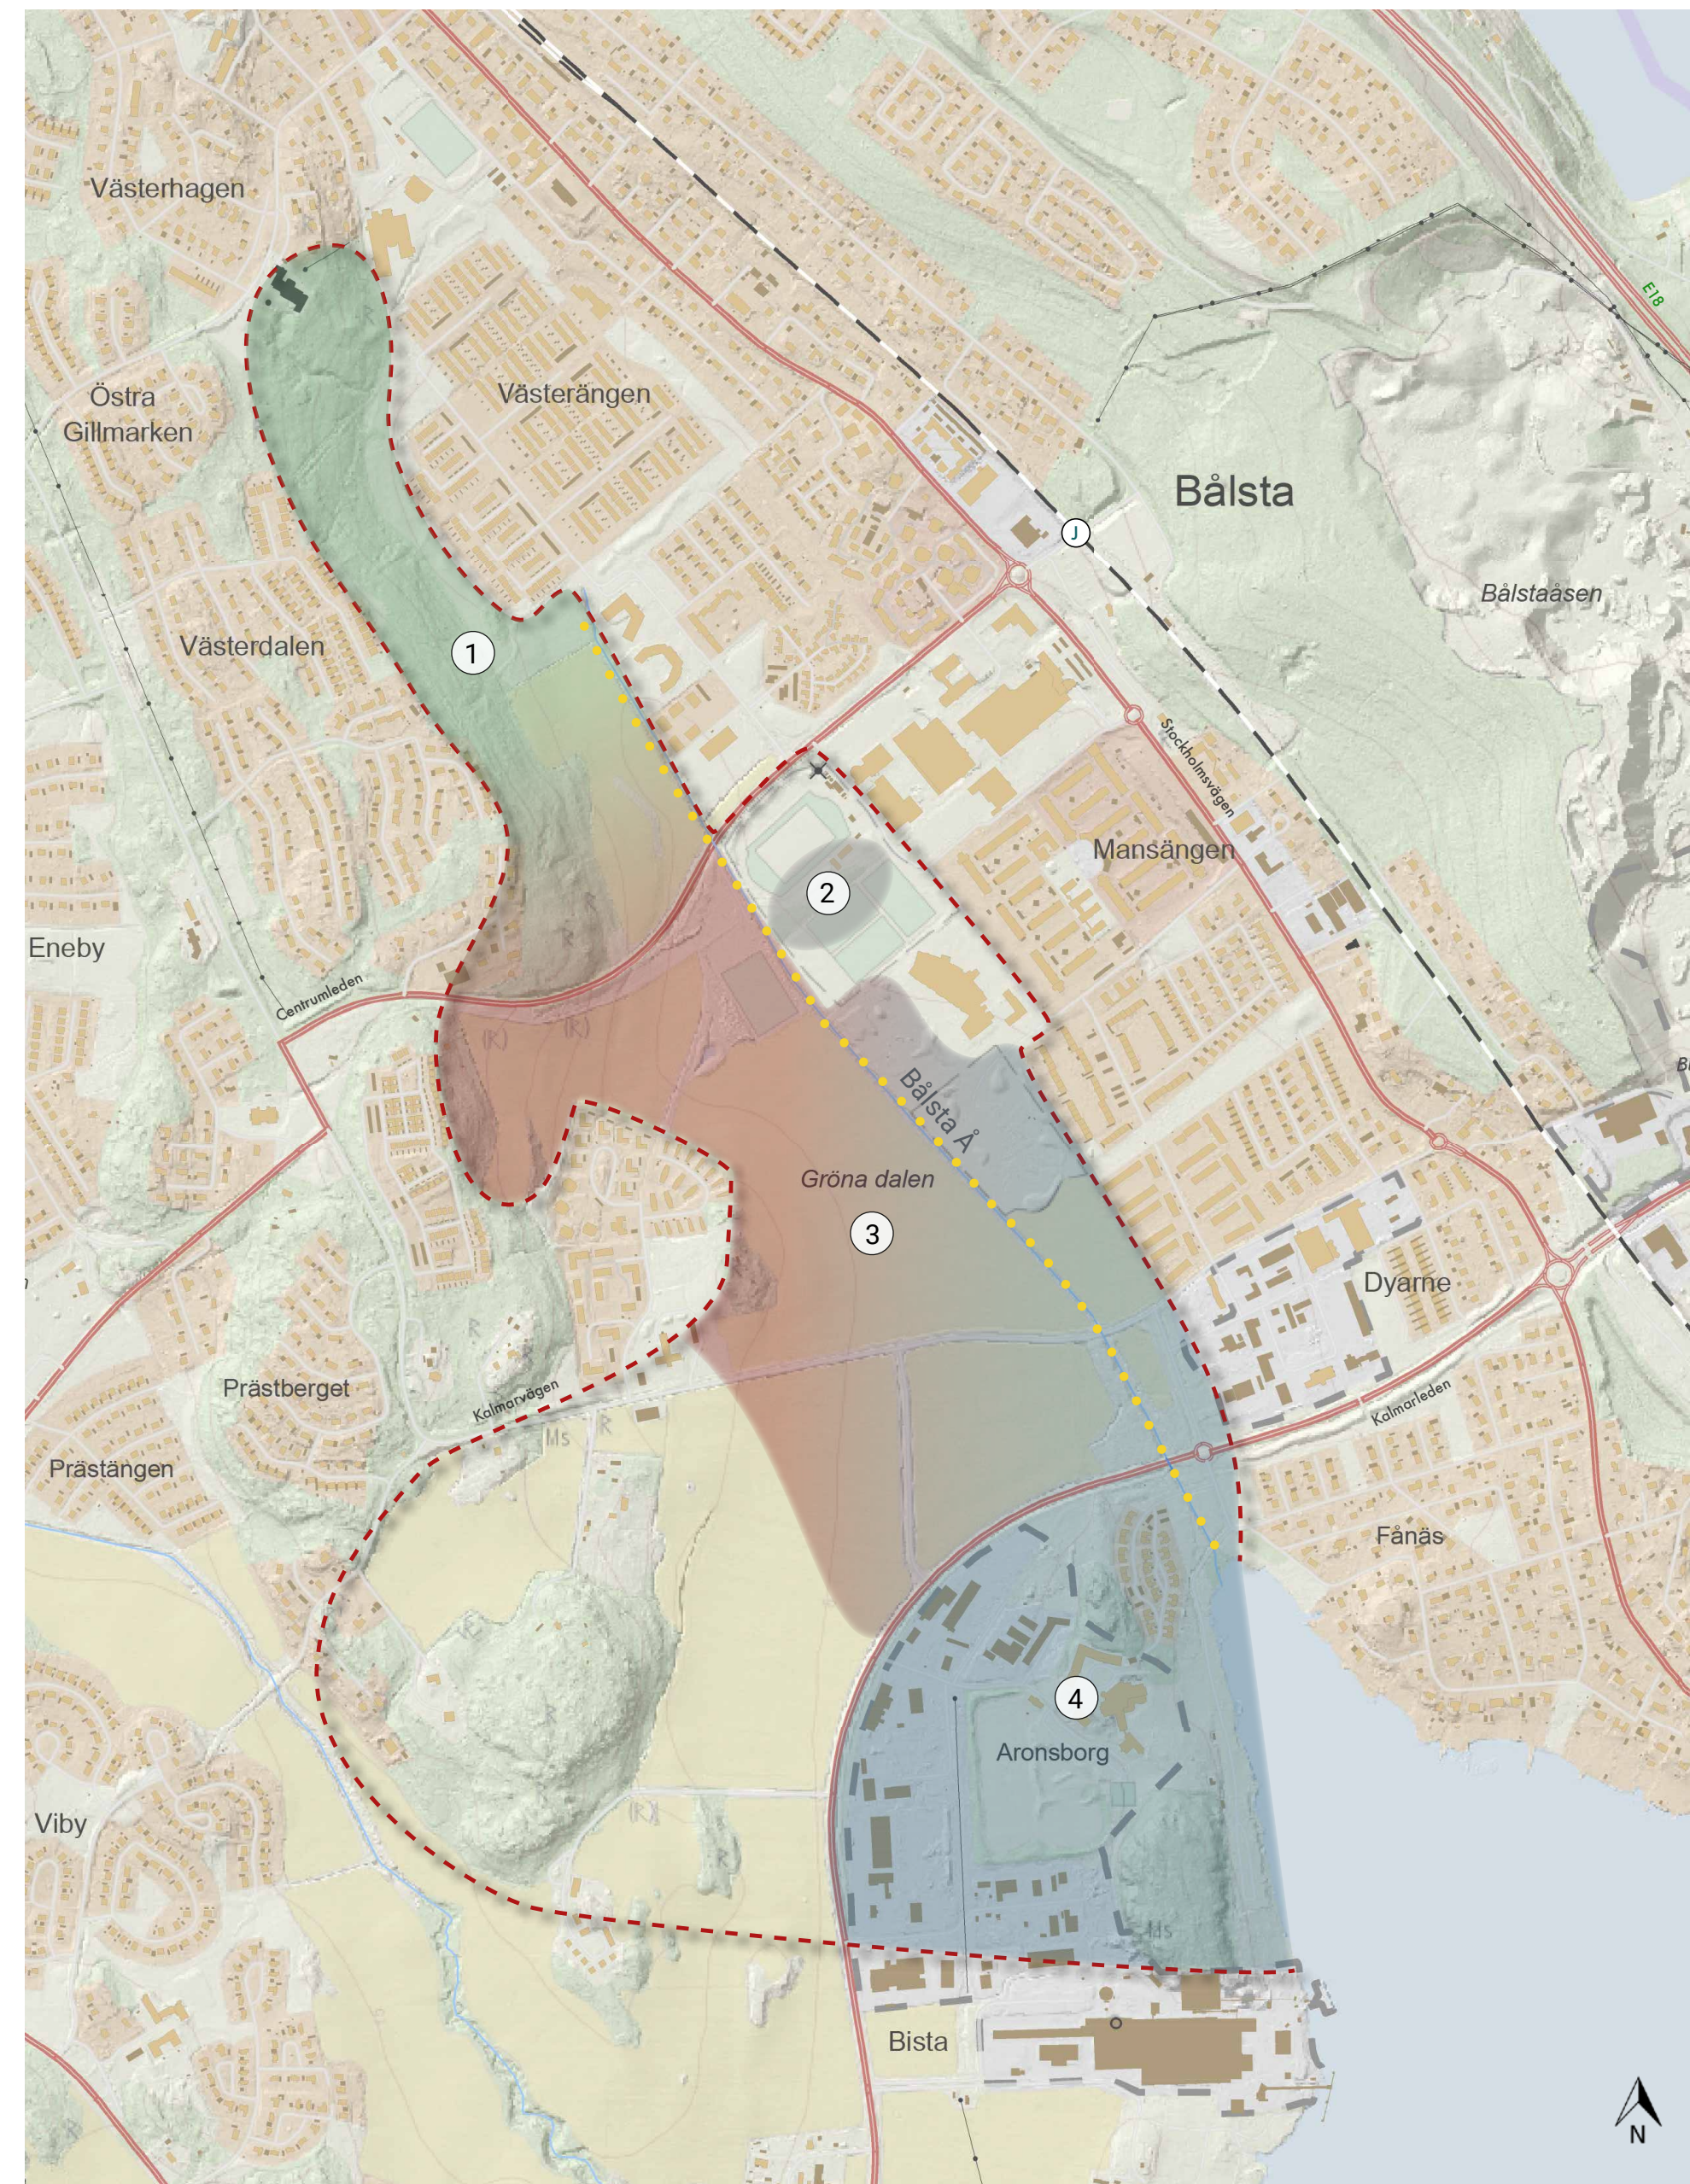

GRÖNA DALEN

BÅLSTA Å - RYGGRADEN I GRÖNA DALEN

- I norr – natur- och skogsområden i varierande uterum
- Kulturparken, en viktig nod i norra delen av BålstaÅ, kopplat till centrum
- Väster om ån- det böljande, öppna och stadsparksliknande
- Öster om ån- det raka, urbana och stadsmässiga
- Parterren, ordnad stadsträdgårdsplats med minigolf, buole osv
- Strandpromenaden, Bålsta's naturliga mötesplats sommartid
- I söder – mälarmiljöer, sjöliv, handel, bad och njutning

FYSISKA AKTIVITETSYTOR

- För alla åldrar, föreningar och för skolornas behov
- Fria spontanytor för lek och spel
- Fotboll, planer och föreningsliv
- Multidrottsplatser – aktivitetsytor av varierande storlek och innehåll
- Aktivitetsytor som klarar genom tiden trender och tendenser
- Trygga och attraktiva anläggningar och miljöer
- Det ska vara lättillgängligt och nära
- Prioritera spontanitet och rörelseglädje före struktur och regler

1 SKOGSPARKEN

- Rekreativ område i grönskande natur
- Fokus på natur, människan och djuren
- Promenadstråk, vägar och stigar
- Lekytter i naturmiljö
- Vinterlek
- Skidspår
- Trygg och tillgänglig miljö
- Cykeläventyr
- Flyga drake, picnic, spela boll, skogsmulle mm

2 KULTURPARKEN

- Kulturell upplevelse- och mötesplats
- Kulturstärkande gemenskap
- Integrerande, spontan nyfikenhet
- Kultur- och allaktivitetshus
- Fysiska aktivitetssalar och hallar
- Skolverksamheter
- Seniorverksamheter
- Centrum för tradition och kultur
- Förändringsbarhet som följer trend och tendens

3 BÅLSTA STADSPARK

- Det nya Gröna dalen – Bålsta stadspark
- Parken mitt i staden med många ansikten
- Promenadstråk med varierande upplevelser
- BålstaÅ – ny central livsnerv med Mälarkänning
- Förstärka vattnets närvaro genom en ny damm
- Livskraft, njutbart, glädje och spontanitet
- Fysiska aktivitetsytor för alla, inte bara Bålstaborna
- MultiIP, lekplatser, friytor, serveringar, botaniskarum

4 SJÖPARKEN

- Kalmarviken och Aronsborg – Bålsta's diamant
- Tillgänglig sjövik
- Förlänga sjövik in i Gröna dalen
- Skapa och utveckla trivsamma miljöer med sjökaraktär
- Nya serveringar och mötesplatser
- Förstärka karaktären av sjöliv och parkaktiviteter
- Platsen för folkfest och event
- Sjötrafik
- Badhus, sommarbad, strandpromenad, båtliv, folkparksen, cafe mm