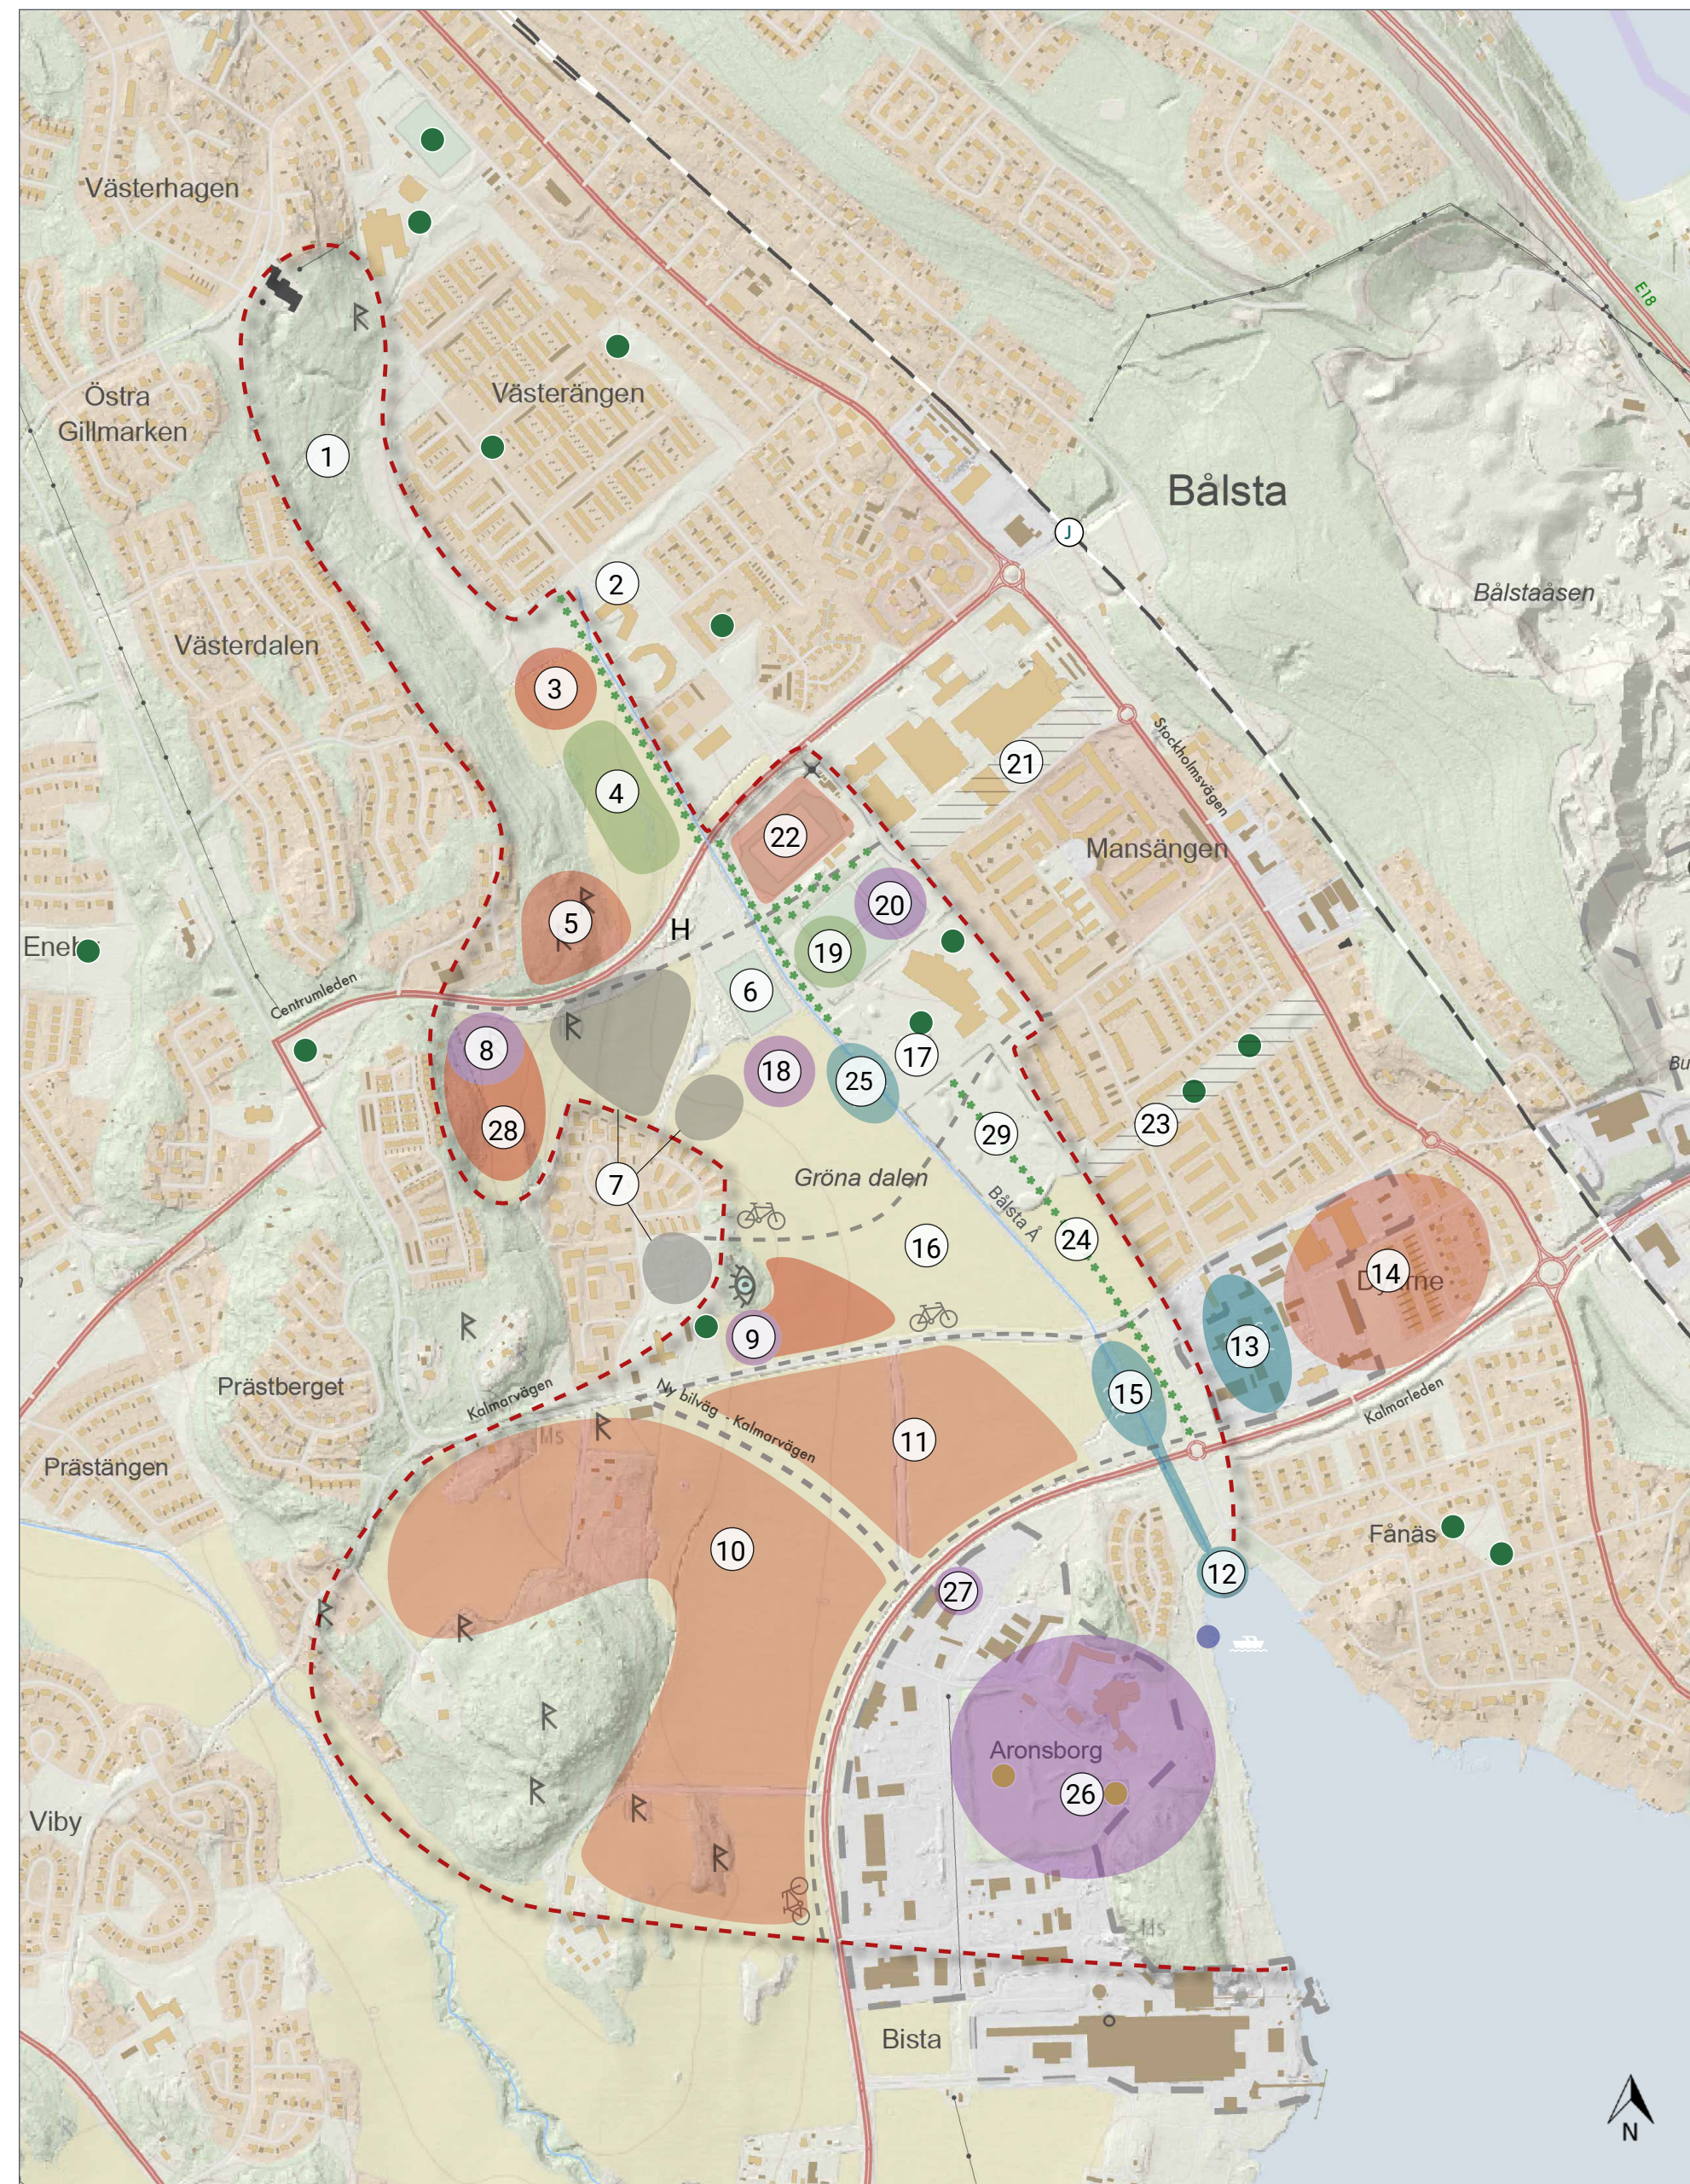

## 3 BÅLSTA STADSPARK

- Det nya Gröna dalen – Bålsta stadspark
- Parken mitt i staden med många ansikten
- Promenadstråk med varierande upplevelser
- BålstaÅ – ny central livsnerv med Mälarkänning
- Förstärka vattnets närvaro genom en ny damm
- Livskraft, njutbart, glädje och spontanitet
- Fysiska aktivitetsytor för alla, inte bara Bålstaborna
- MultiIP, lekplatser, friytor, serveringar, botaniskarum

## 4 SJÖPARKEN

- Kalmarviken och Aronsborg – Bålsta's diamant
- Tillgänglig sjövik
- Förlänga sjövik in i Gröna dalen
- Skapa och utveckla trivsamma miljöer med sjökaraktär
- Nya serveringar och mötesplatser
- Förstärka karaktären av sjöliv och parkaktiviteter
- Platsen för folkfest och event
- Sjötrafik
- Badhus, sommarbad, strandpromenad, båtliv, folkparksen, cafe mm

# GRÖNA DALEN - ZOOM

Orienteringskarta