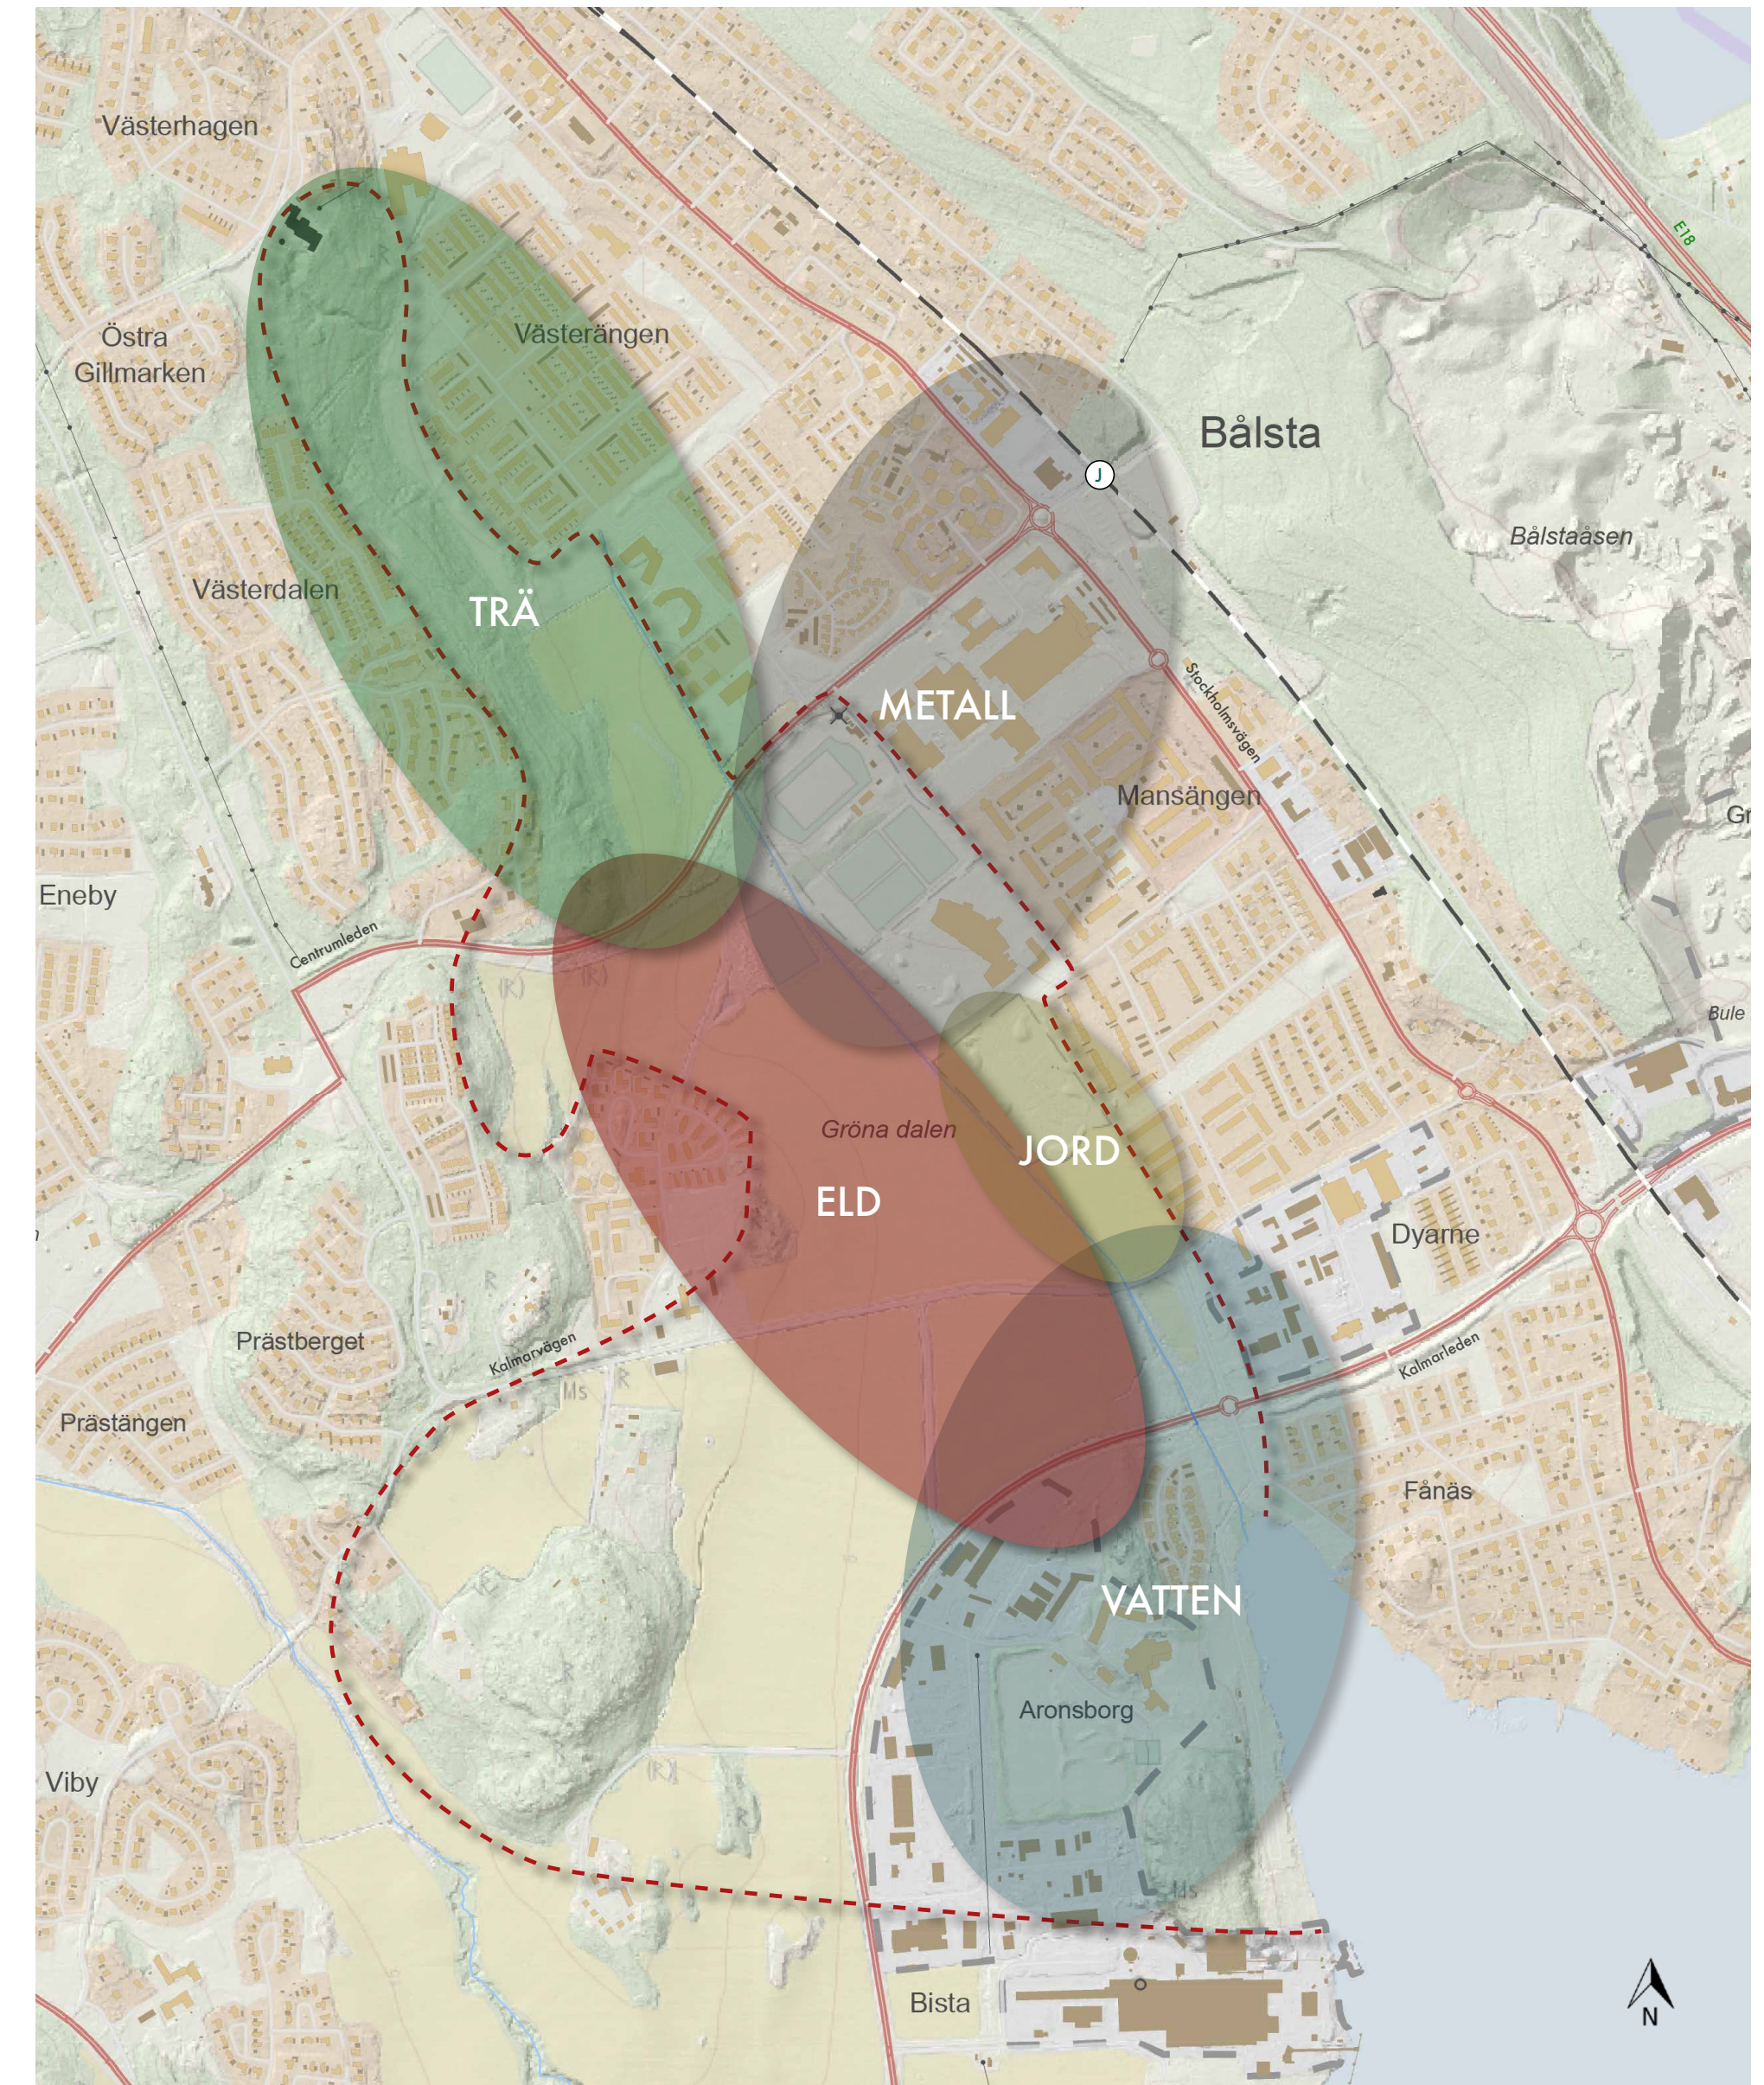

DE FEM ELEMENTEN

TRÄ

Naturrum/Friluft

Trä är elementet som aktiverar energi, som får saker gjorda och som utvecklar och låter både människor och situationer växa.

METALL

Urbant

Metall är energin som avslutar, som skär och som sätter punkt. Det är energin som separerar och skapar struktur i tillvaron.

ELD

Spontanitet

Eld tillåter energi att blomma upp. Att bli sig själv fullt ut och njuta av tillvaron som den är just nu istället för att oroa sig för framtiden eller det förflutna.

JORD

Odling

Jord är elementet som integrerar de andra elementen. Som balanserar dem och gör att de fungerar smidigt sinsemellan. Jord är inriktat på fullbordan.

VATTEN

Vattenliv

Vatten är elementet för stillhet, vila och lugn.