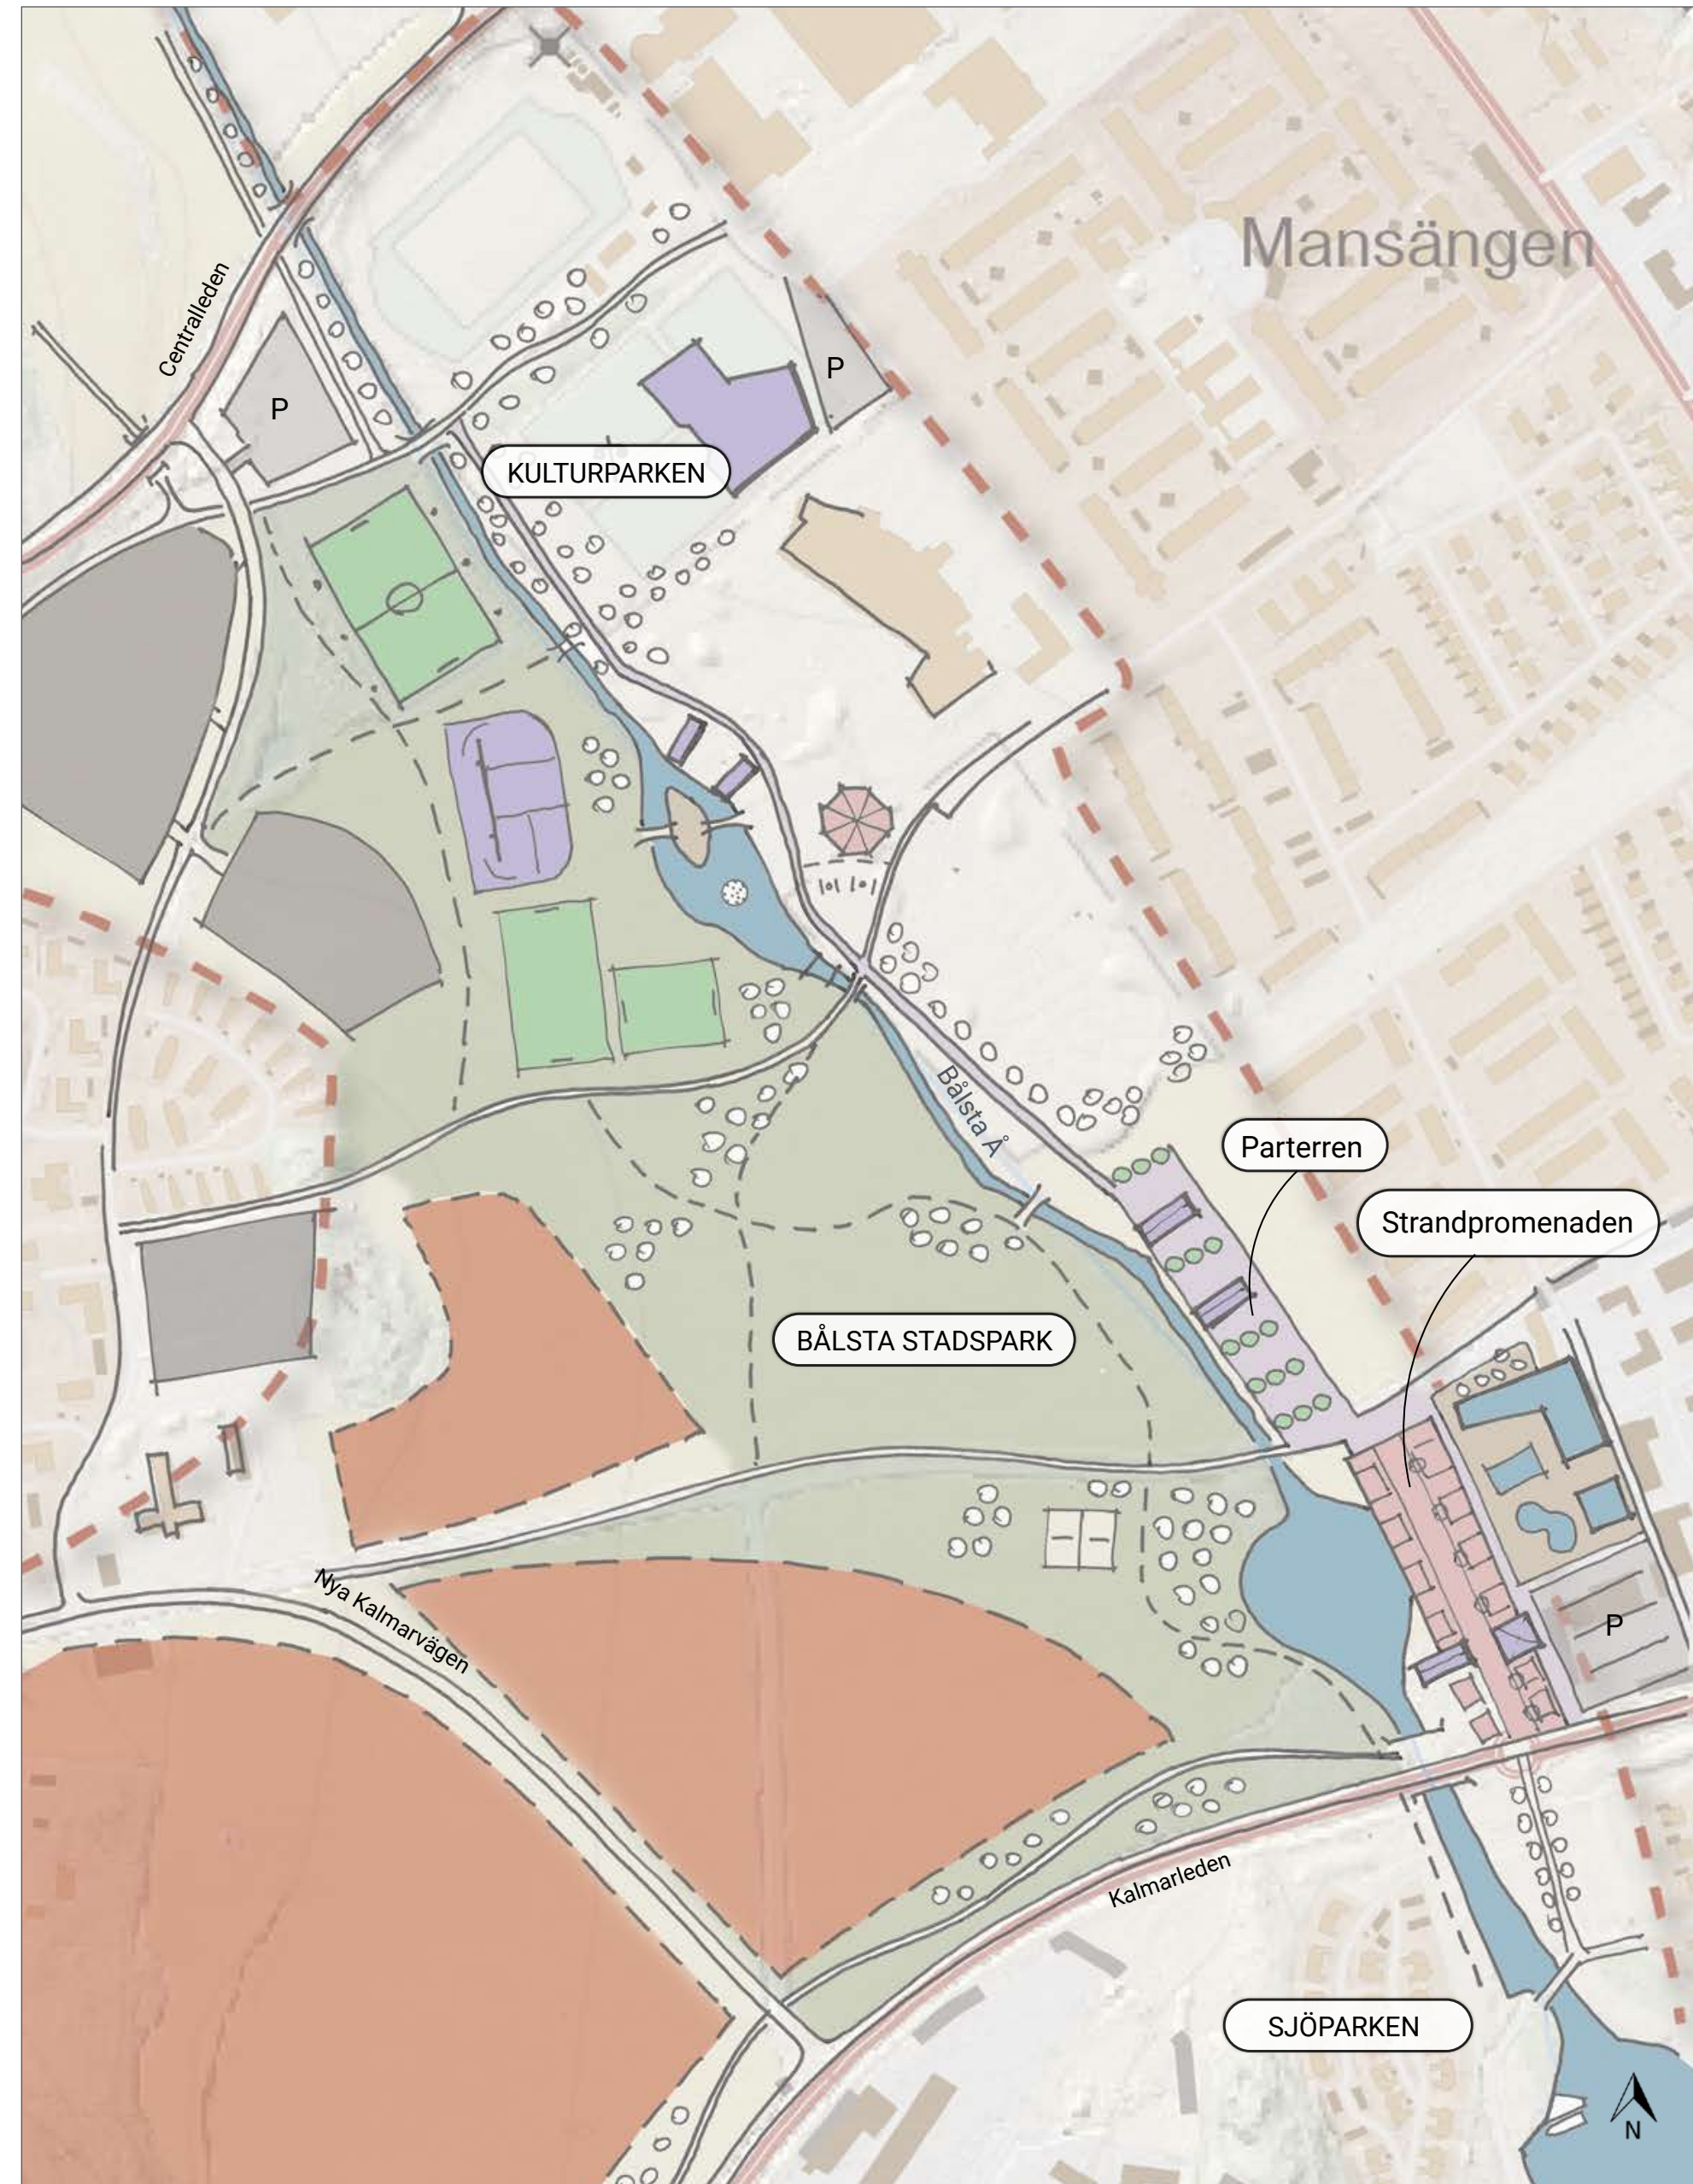

## 4 SJÖPARKEN

- Kalmarviken och Aronsborg – Bålsta's diamant
- Tillgänglig sjövik
- Förlänga sjövik in i Gröna dalen
- Skapa och utveckla trivsamma miljöer med sjökaraktär
- Nya serveringar och mötesplatser
- Förstärka karaktären av sjöliv och parkaktiviteter
- Platsen för folkfest och event
- Sjötrafik
- Badhus, sommarbad, strandpromenad, båtliv, folkparksen, cafe mm

# GRÖNA DALEN - ZOOM

Orienteringskarta