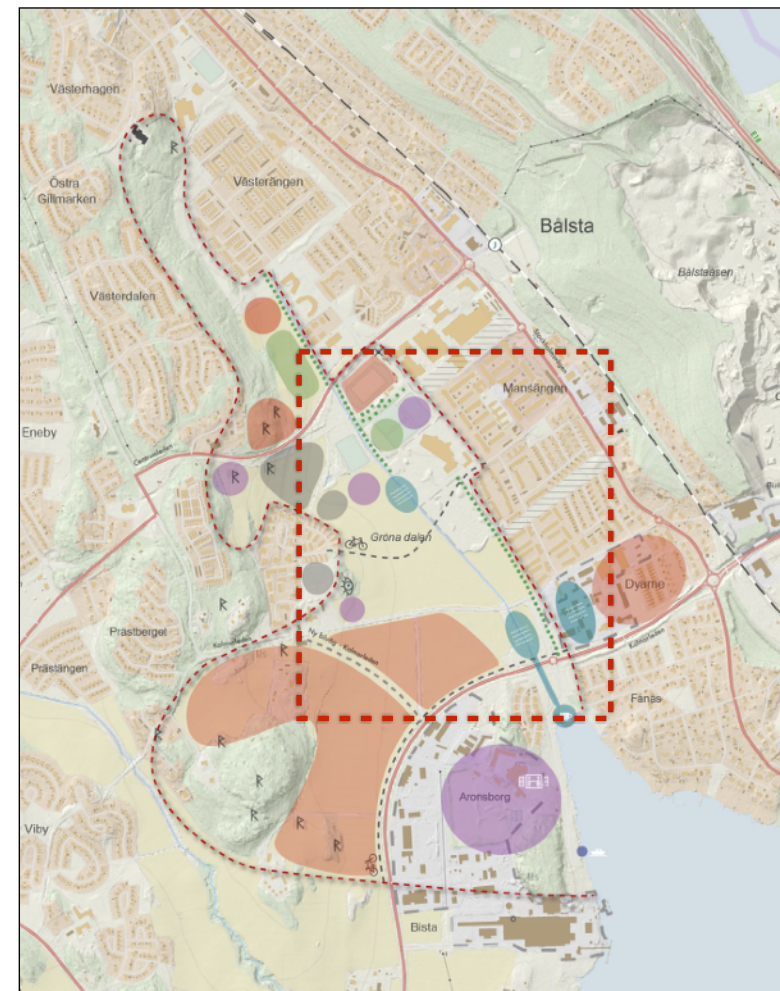

GRÖNA DALEN - ZOOM

Orienteringskarta